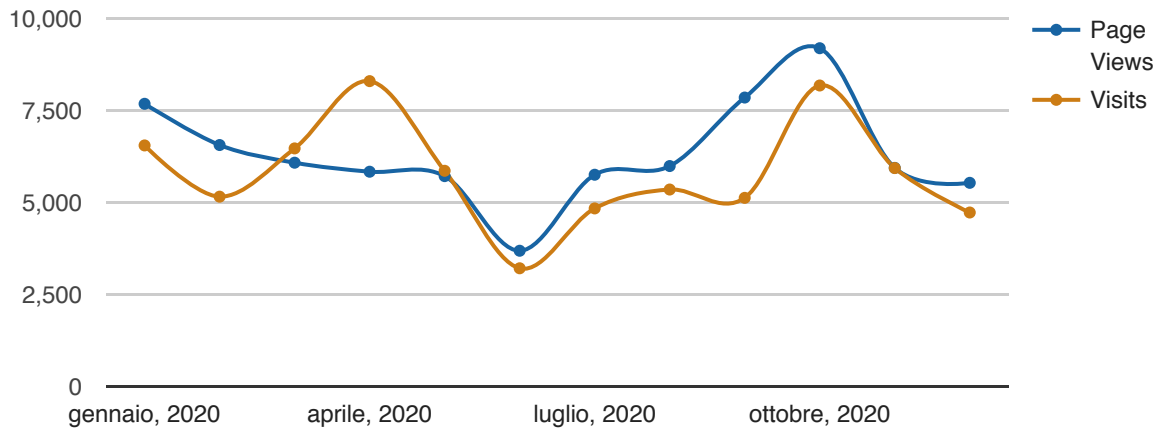

## Site: arteideologia.it

### Traffic Trend by Month

Date Range: 01/01/2020 to 31/12/2020

Date	Page Views		Visits		Hits		Bandwidth
gennaio, 2020	7.691	10.13%	6.560	9.39%	20.195	11.23%	24.054,2 MB
febbraio, 2020	6.571	8.65%	5.168	7.40%	13.966	7.76%	22.305,3 MB
marzo, 2020	6.091	8.02%	6.479	9.28%	16.214	9.01%	23.137,0 MB
aprile, 2020	5.846	7.70%	8.307	11.90%	21.727	12.08%	67.843,2 MB
maggio, 2020	5.726	7.54%	5.871	8.41%	16.070	8.93%	25.781,9 MB
giugno, 2020	3.699	4.87%	3.223	4.62%	10.160	5.65%	16.356,6 MB
luglio, 2020	5.764	7.59%	4.849	6.94%	14.480	8.05%	15.295,0 MB
agosto, 2020	6.000	7.90%	5.362	7.68%	11.759	6.54%	10.152,1 MB
settembre, 2020	7.861	10.35%	5.136	7.36%	13.624	7.57%	20.982,2 MB
ottobre, 2020	9.201	12.12%	8.188	11.73%	16.637	9.25%	18.704,2 MB
novembre, 2020	5.950	7.83%	5.945	8.51%	13.235	7.36%	29.532,3 MB
dicembre, 2020	5.544	7.30%	4.738	6.79%	11.843	6.58%	16.369,4 MB
<b>Total</b>	<b>75.944</b>		<b>69.826</b>		<b>179.910</b>		<b>290.513,4 MB</b>